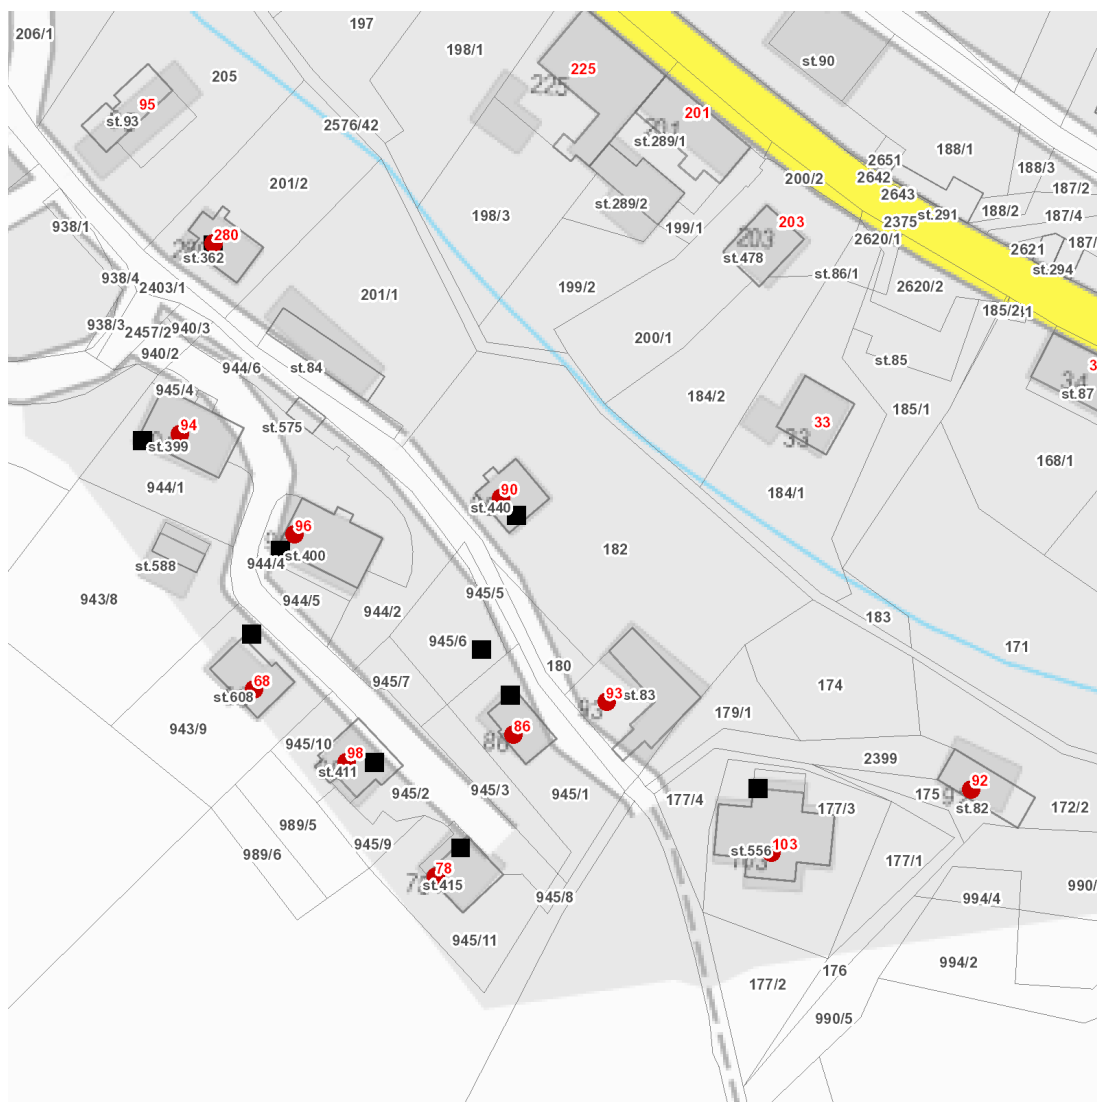

dne **18. 8. 2022** od **7:45** do **15:15** hodin

Plánovaná odstávka zahrnuje tyto lokality:**Hnátnice** (okres Ústí nad Orlicí)

č. p. 68, 78, 86, 90, 92, 93, 94, 96, 98, 103, 280

UPOZORNĚNÍ

Dotčené zařízení distribuční soustavy je nutné i v době odstávky považovat za zařízení pod napětím, a proto vás žádáme o dodržení všech zásad bezpečnosti a provedení opatření potřebných k zamezení případných škod na zdraví a majetku. | Provozovatelé výroben elektřiny jsou povinni zajistit přerušení dodávky elektřiny z výroby do vypnutého úseku distribuční soustavy.

NEJDE VÁM ELEKTŘINA...

TIP: Registrujte se zdarma na www.cezdistribuce.cz/sluzba a informace o odstávkách elektřiny budete dostávat e-mailem nebo SMS. U poruch zasíláme SMS s předpokládanou dobou obnovení dodávek. | Aktuální stav dodávek elektřiny na konkrétní adrese zjistíte snadno, rychle a bez registrace na portále **Bez Štávy** (www.bezstavy.cz).

dne 18. 8. 2022 od 7:45 do 15:15 hodin**Orientační mapový podklad odstávkou dotčených lokalit****VYSVĚTLIVKY**

- – adresy dotčené odstávkou elektřiny
- – místa připojení k elektrické síti dotčená odstávkou

INFORMACE ZASLÁNA

IDDS: g8pa4p6 (Obec Hnátnice)