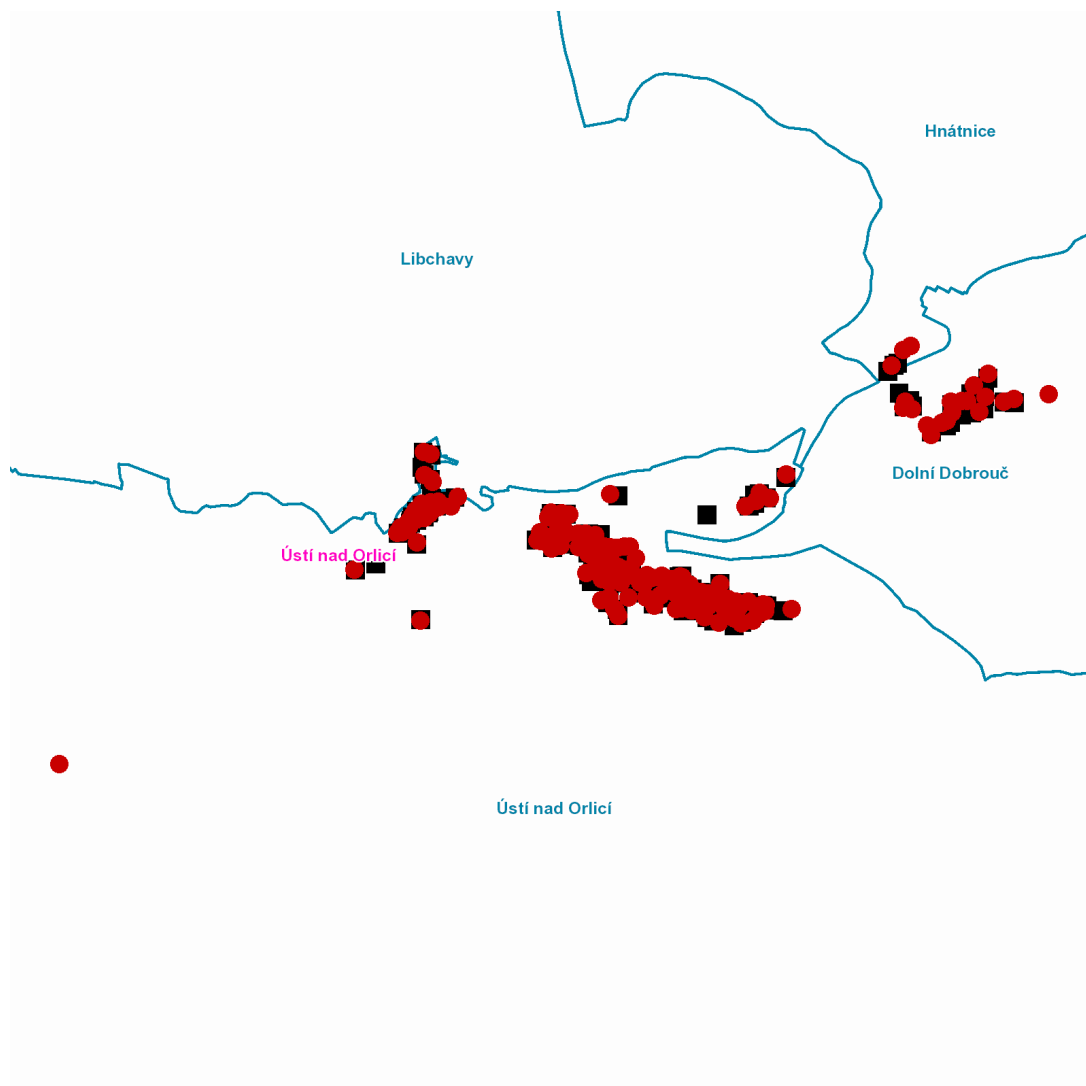

dne **25. 4. 2022** od **8:00** do **12:00** hodin

Plánovaná odstávka zahrnuje tyto lokality:**Dolní Dobrouč** (okres Ústí nad Orlicí)část obce **Lanšperk**

č. p. 15, 27, 28, 29, 45, 48, 58, 59, 61, 63, 64, 65, 68, 69, 70

kat. území **Lanšperk** (kód **679038**): **parcelní č.** 76/11, 93, 394/1**Hnátnice** (okres Ústí nad Orlicí)

č. p. 264, 286, 332

Ústí nad Orlicí (okres Ústí nad Orlicí)část obce **Černovír**č. p. 1, 3-15, 17-26, 28-49, 51, 52, 54-58, 60, 61, 62, 64, 65, 67, 68, 69, 70, 73, 74, 76, 77, 78, 79, 81, 82,
83, 84, 86-121, 123, 125, 129, 130, 131

dne 25. 4. 2022 od 8:00 do 12:00 hodin**Orientační mapový podklad odstávkou dotčených lokalit****VYSVĚTLIVKY**

- – adresy dotčené odstávkou elektřiny
- – místa připojení k elektrické síti dotčená odstávkou

INFORMACE ZASLÁNA

IDDS: yz2b3vb (Obec Dolní Dobrouč)

IDDS: g8pa4p6 (Obec Hnátnice)

IDDS: bxcbwmg (Město Ústí nad Orlicí)