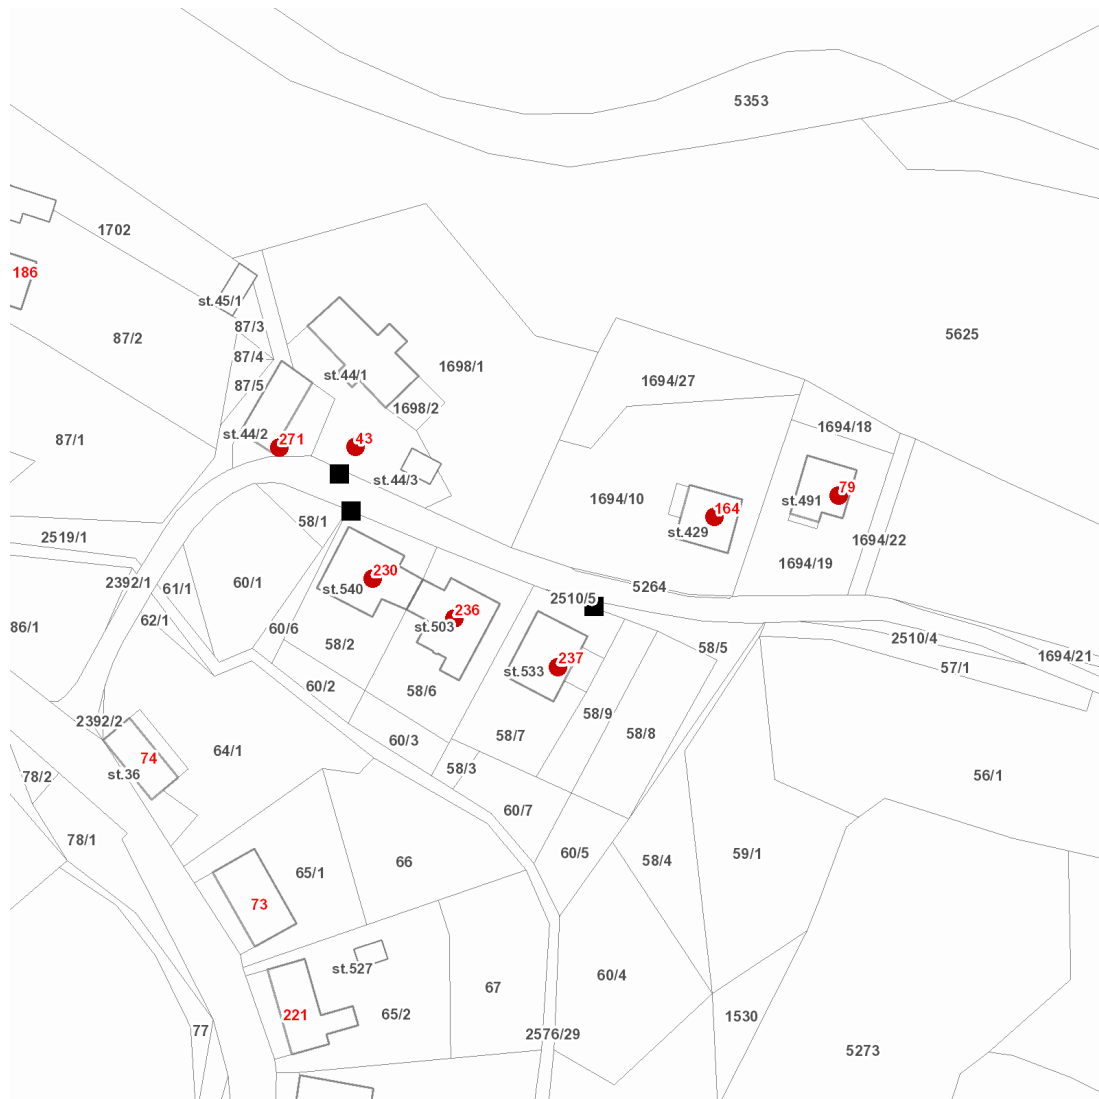

dne **11. 11. 2021** od **8:15** do **15:45** hodin

---

**Plánovaná odstávka zahrnuje tyto lokality:**

**Hnátnice** (okres Ústí nad Orlicí)  
č. p. 43, 79, 164, 230, 236, 237, 271

---

**UPOZORNĚNÍ**

**Dotčené zařízení distribuční soustavy je nutné i v době odstávky považovat za zařízení pod napětím**, a proto vás žádáme o dodržení všech zásad bezpečnosti a provedení opatření potřebných k zamezení případných škod na zdraví a majetku. | Provozovatelé výroben elektřiny jsou povinni zajistit přerušení dodávky elektřiny z výroby do vypnutého úseku distribuční soustavy.

### Orientační mapový podklad odstávkou dotčených lokalit

#### VYSVĚTLIVKY

- – adresy dotčené odstávkou elektřiny
- – místa připojení k elektrické síti dotčená odstávkou

#### INFORMACE ZASLÁNA

IDDS: g8pa4p6 (Obec Hnátnice)