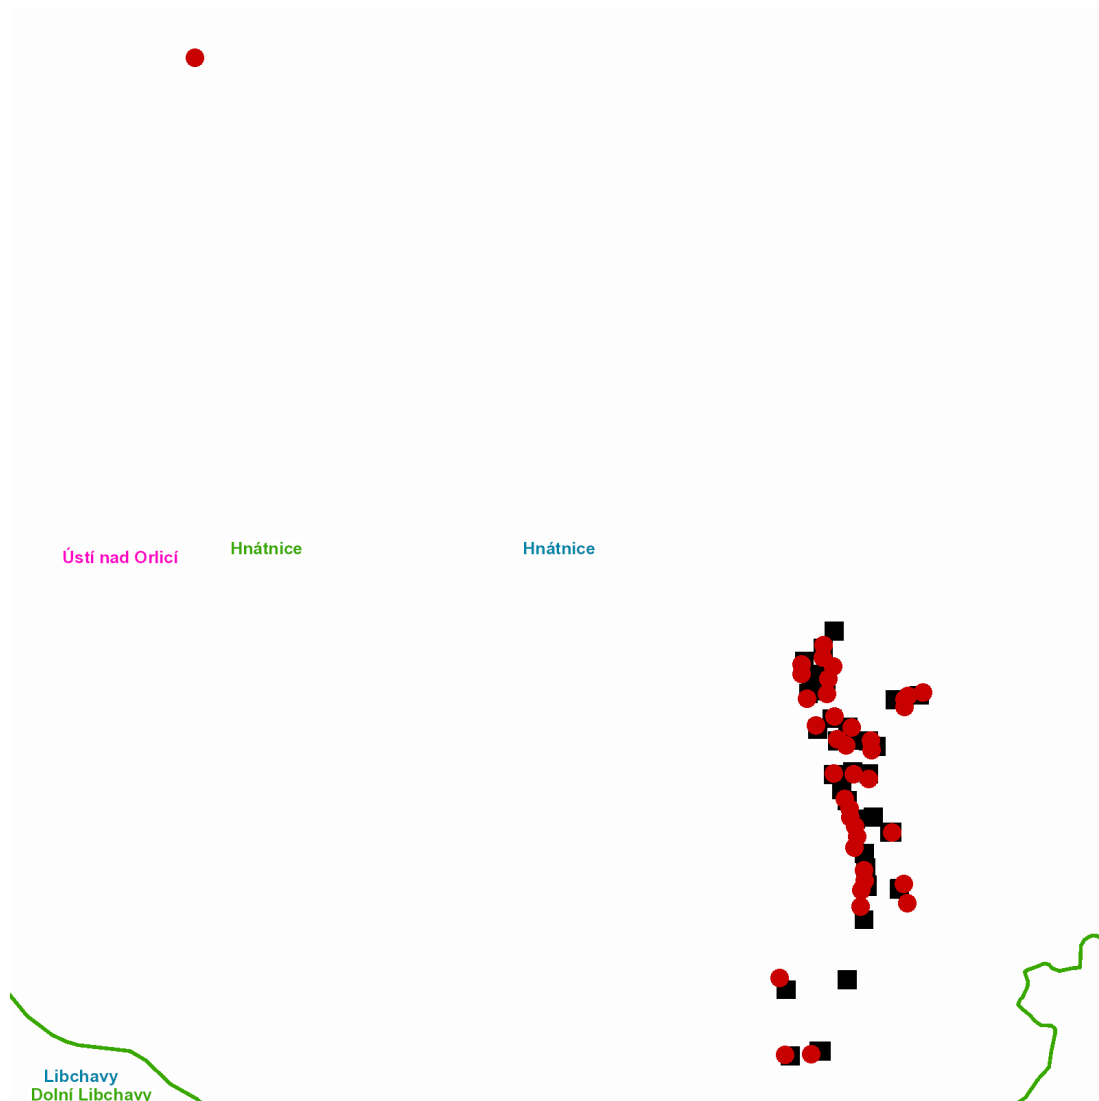

dne **4. 11. 2021** od **11:30** do **15:00** hodin

Plánovaná odstávka zahrnuje tyto lokality:**Hnátnice** (okres Ústí nad Orlicí)

č. p. 46-51, 56, 59, 60, 61, 62, 65, 66, 67, 106, 145, 147, 155, 172, 178, 179, 187, 192, 213, 219, 224, 227, 229, 261, 275, 276, 277, 281, 285

č. ev. 25

kat. území **Hnátnice** (kód **640018**): parcelní č. 14, 19/2, 301, 587, 1209/1

UPOZORNĚNÍ

Dotčené zařízení distribuční soustavy je nutné i v době odstávky považovat za zařízení pod napětím, a proto vás žádáme o dodržení všech zásad bezpečnosti a provedení opatření potřebných k zamezení případných škod na zdraví a majetku. | Provozovatelé výroben elektřiny jsou povinni zajistit přerušeni dodávky elektřiny z výroby do vypnutého úseku distribuční soustavy.

dne **4. 11. 2021** od **11:30** do **15:00** hodin

Orientační mapový podklad odstávkou dotčených lokalit

VYSVĚTLIVKY

- – adresy dotčené odstávkou elektřiny
- – místa připojení k elektrické síti dotčená odstávkou

INFORMACE ZASLÁNA

IDDS: g8pa4p6 (Obec Hnátnice)