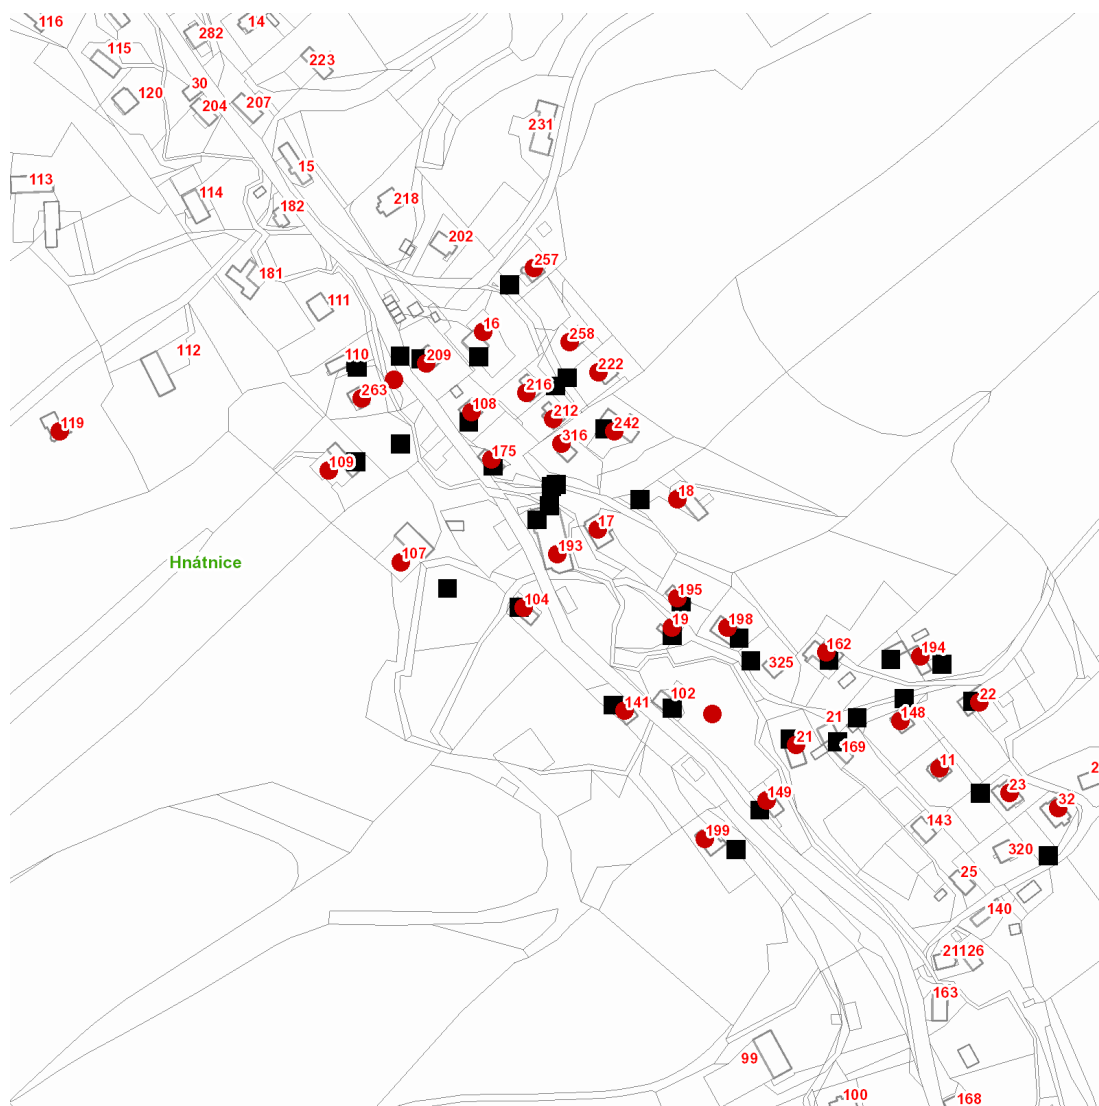

dne **4. 11. 2021** od **7:30** do **11:00** hodin

Plánovaná odstávka zahrnuje tyto lokality:**Hnátnice** (okres Ústí nad Orlicí)

č. p. 11, 16, 17, 18, 19, 21, 22, 23, 32, 104, 107, 108, 109, 119, 141, 148, 149, 162, 175, 193, 194, 195, 198, 199, 209, 212, 216, 222, 242, 257, 258, 263, 316

kat. území **Hnátnice** (kód **640018**): parcelní č. 262, 312/1

UPOZORNĚNÍ

Dotčené zařízení distribuční soustavy je nutné i v době odstávky považovat za zařízení pod napětím, a proto vás žádáme o dodržení všech zásad bezpečnosti a provedení opatření potřebných k zamezení případných škod na zdraví a majetku. | Provozovatelé výroben elektřiny jsou povinni zajistit přerušení dodávky elektřiny z výroby do vypnutého úseku distribuční soustavy.

dne 4. 11. 2021 od 7:30 do 11:00 hodin**Orientační mapový podklad odstávkou dotčených lokalit****VYSVĚTLIVKY**

- – adresy dotčené odstávkou elektřiny
- – místa připojení k elektrické síti dotčená odstávkou

INFORMACE ZASLÁNA

IDDS: g8pa4p6 (Obec Hnátnice)